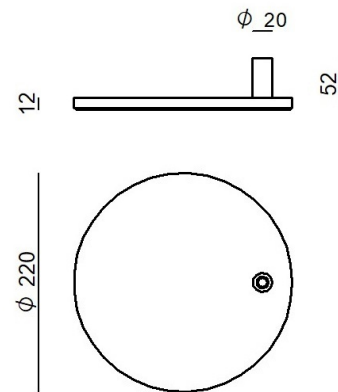

CZ004RBBEZZ

Technische Daten	
Installationsumgebung	Indoor
Glühdrahtprüfung	850°
Direkte Montage auf normal entflammaren Oberflächen	Nein
CE	Nein
Leuchte dimmbar	Nein
Schwenkbarkeit	Nein
Drehbarkeit	Nein
Begehbarkeit	Nein
Überrollbarkeit	Nein
Einschließlich Kabel	Nein
Harzbeschichtung	Nein
Nettogewicht	2.960 Kg

Oberfläche Gehäuse	
Material	Eisen
Farbe	Text Black Ral 9005
Bearbeitungstyp	Lackierung

CZ004RBBEZZ

Components

		<p>Torino - Lampada a parete - Lampada da tavolo 230-240 V topLED 7 W DC - 8 W AC</p>	<p>Code <u>CZ003IWH</u></p>
		<p>Torino - Lampada a parete - Lampada da tavolo 230-240 V topLED 7 W DC - 8 W AC</p>	<p>Code <u>CZ003IBB</u></p>
		<p>Torino</p>	<p>Code <u>CZ003IMG</u></p>
		<p>Torino</p>	<p>Code <u>CZ003ILU</u></p>
		<p>Torino</p>	<p>Code <u>CZ003IGB</u></p>
		<p>Torino - Lampada a parete - Lampada da tavolo 230-240 V topLED 7 W DC - 8 W AC</p>	<p>Code <u>CZ003IBE</u></p>