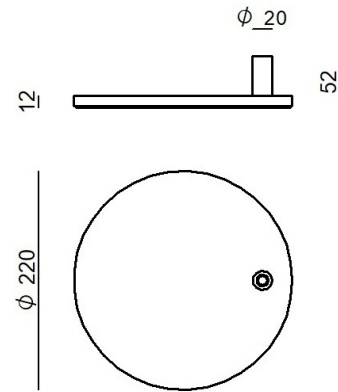

CZ004RBBEZZ

Technical data	
Installation environment	Indoor
Glow wire test	850°
Direct mounting on normally flammable surfaces	No
CE	No
Dimmable article	No
Directional	No
Tilting	No
Walk-over	No
Drive-over	No
Cable included	No
Resin potting	No
Net weight	2.960 Kg

## Components

		<p>Torino - Lampada a parete - Lampada da tavolo   230-240 V   topLED 7 W DC - 8 W AC</p>	<p><b>Code</b> <u>CZ003IWH</u></p>
		<p>Torino - Lampada a parete - Lampada da tavolo   230-240 V   topLED 7 W DC - 8 W AC</p>	<p><b>Code</b> <u>CZ003IBB</u></p>
		<p>Torino</p>	<p><b>Code</b> <u>CZ003IMG</u></p>
		<p>Torino</p>	<p><b>Code</b> <u>CZ003ILU</u></p>
		<p>Torino</p>	<p><b>Code</b> <u>CZ003IGB</u></p>
		<p>Torino - Lampada a parete - Lampada da tavolo   230-240 V   topLED 7 W DC - 8 W AC</p>	<p><b>Code</b> <u>CZ003IBE</u></p>