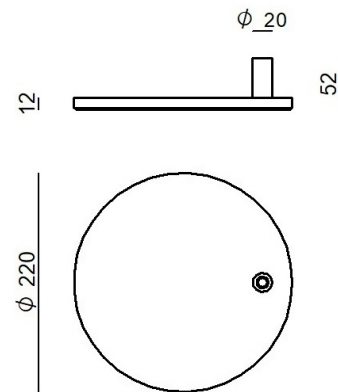

CZ004RBBEZZ

Datos técnicos	
Ambiente de instalación	Interiores
Test del hilo incandescente	850°
Montaje directo sobre superficies normalmente inflamables	No
CE	No
Artículo regulable	No
Orientabilidad	No
Basculación	No
Practicabilidad	No
Transitabilidad	No
Cable incluido.	No
Resinado	No
Peso neto	2.960 Kg

Acabado cuerpo	
Material	Hierro
Color	Text Black Ral 9005
Elaboración	Pintura

CZ004RBBEZZ

Components

		<p>Torino - Lampada a parete - Lampada da tavolo 230-240 V topLED 7 W DC - 8 W AC</p>	<p>Code <u>CZ003IWH</u></p>
		<p>Torino - Lampada a parete - Lampada da tavolo 230-240 V topLED 7 W DC - 8 W AC</p>	<p>Code <u>CZ003IBB</u></p>
		<p>Torino</p>	<p>Code <u>CZ003IMG</u></p>
		<p>Torino</p>	<p>Code <u>CZ003ILU</u></p>
		<p>Torino</p>	<p>Code <u>CZ003IGB</u></p>
		<p>Torino - Lampada a parete - Lampada da tavolo 230-240 V topLED 7 W DC - 8 W AC</p>	<p>Code <u>CZ003IBE</u></p>