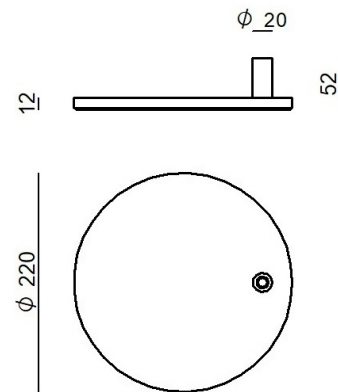

CZ004RBBEZZ

Données techniques	
Environnement d'installation	Intérieur
Essai au fil incandescent	850°
Montage direct sur des surfaces normalement inflammables	Non
CE	Non
Article à intensité variable	Non
Orientable	Non
Basculement	Non
Piétinable	Non
Carrossable	Non
Câble inclus	Non
Revêtement en résine	Non
Poids net	2.960 Kg

Finition corps	
Matériau	Fer
Couleur	Text Black Ral 9005
Fabrication	Vernissage

CZ004RBBEZZ

Components

		<p>Torino - Lampada a parete - Lampada da tavolo 230-240 V topLED 7 W DC - 8 W AC</p>	<p>Code <u>CZ003IWH</u></p>
		<p>Torino - Lampada a parete - Lampada da tavolo 230-240 V topLED 7 W DC - 8 W AC</p>	<p>Code <u>CZ003IBB</u></p>
		<p>Torino</p>	<p>Code <u>CZ003IMG</u></p>
		<p>Torino</p>	<p>Code <u>CZ003ILU</u></p>
		<p>Torino</p>	<p>Code <u>CZ003IGB</u></p>
		<p>Torino - Lampada a parete - Lampada da tavolo 230-240 V topLED 7 W DC - 8 W AC</p>	<p>Code <u>CZ003IBE</u></p>