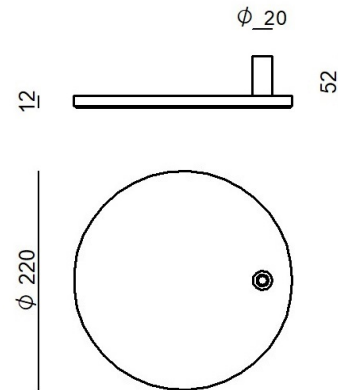

CZ004RBBEZZ

Dati tecnici	
Ambiente installativo	Indoor
Prova del filo incandescente	850°
Montaggio diretto su superfici normalmente infiammabili	No
CE	No
Articolo dimmerabile	No
Orientabilità	No
Basculante	No
Calpestabilità	No
Carrabilità	No
Cavo incluso	No
Resinatura	No
Peso netto	2.960 Kg

Finitura corpo	
Materiale	ferro
Colore	Text Black Ral 9005
Lavorazione	verniciatura

CZ004RBBEZZ

Components

		<p>Torino - Lampada a parete - Lampada da tavolo 230-240 V topLED 7 W DC - 8 W AC</p>	<p>Code <u>CZ003IWH</u></p>
		<p>Torino - Lampada a parete - Lampada da tavolo 230-240 V topLED 7 W DC - 8 W AC</p>	<p>Code <u>CZ003IBB</u></p>
		<p>Torino</p>	<p>Code <u>CZ003IMG</u></p>
		<p>Torino</p>	<p>Code <u>CZ003ILU</u></p>
		<p>Torino</p>	<p>Code <u>CZ003IGB</u></p>
		<p>Torino - Lampada a parete - Lampada da tavolo 230-240 V topLED 7 W DC - 8 W AC</p>	<p>Code <u>CZ003IBE</u></p>